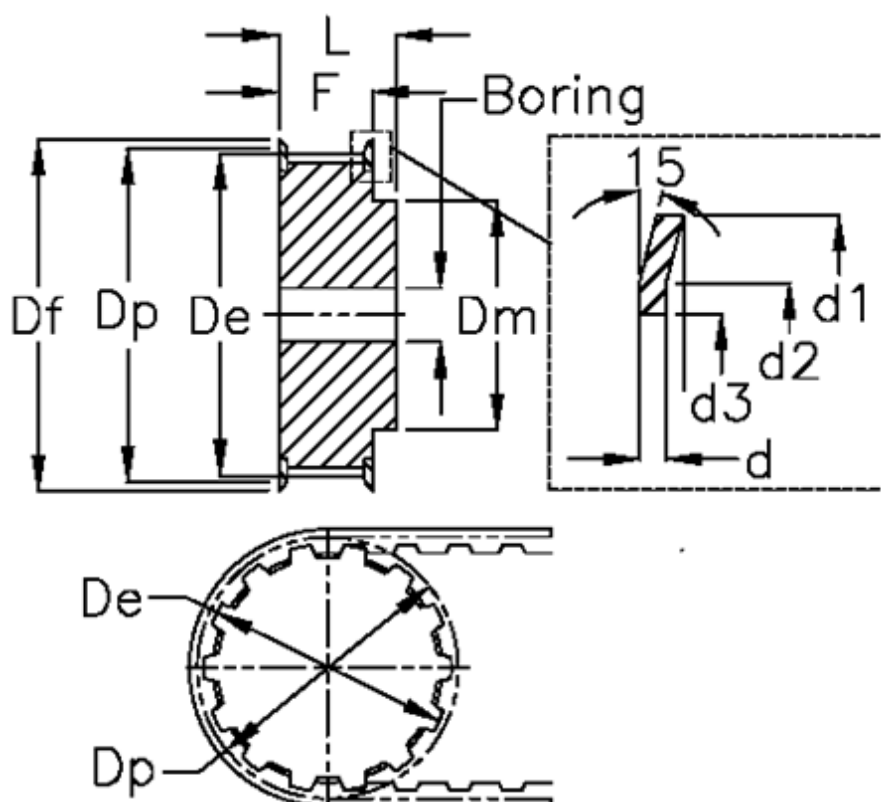

Varenummer: 604140018015  
 Beskrivelse: Tandremskive med nav  
 HTD 18 3M 15

## Mål

Boring = 6	Dm = 11
Bredde = 15	Dp = 17.19
d = 0.5	F = 19.5
d1 = 20	Flangetype = F06
d2 = 16.5	L = 26
d3 = 12.2	Tandantal = 18
De = 16.43	Type = 3M
Df = 20	Vægt = 0.012